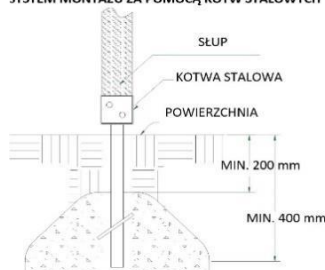

Wizualizacje | LICZYDŁO

Strefa bezpieczeństwa | LICZYDŁO

OPIS TECHNICZNY

**Wymiary urządzenia:** 1,00 m x 0,10 m

**Strefa bezpieczeństwa:** 4,00 m x 3,10 m

**Przedział wiekowy:** 3-13 lat

**Zgodny z normą:** PN-EN 1176-1:2017-12;

PN-EN 1176-7:2020-09

Dostępne części zamienne: Tak

ELEMENTY ZESTAWU

- konstrukcja nośna – 1szt.
- gra edukacyjna LICZYDŁO

MATERIAŁY

**Słupy nośne:**

**Standard:** krawędziak 100 x 100mm (drewno sosna, lite bezdrzeniowe)

**Premium:** Profil metalowy 80 x 80 ocynkowany malowany proszkowo

**Gra edukacyjna:**

**Liczydło** – stal ocynkowana oraz płyta HDPE

MONTAŻ

Konstrukcja z drewna mocowana za pomocą kotwy stalowej ocynkowanej lub konstrukcja metalowa osadzona w stopie z betonu min.B20.

SYSTEM MONTAŻU ZA POMOCĄ KOTWY STALOWYCH

SYSTEM MONTAŻU SŁUPA METALOWEGO W BETONIE