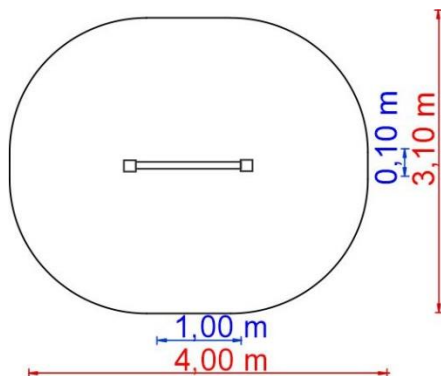

Wizualizacje | LICZYDŁO

Strefa bezpieczeństwa | LICZYDŁO

OPIS TECHNICZNY

**Wymiary urządzenia:** 1,00 m x 0,10 m

**Strefa bezpieczeństwa:** 4,00 m x 3,10 m

**Przedział wiekowy:** 3-13 lat

**Zgodny z normą:** PN-EN 1176-1:2017-12;

PN-EN 1176-7:2020-09

Dostępne części zamienne: Tak

ELEMENTY ZESTAWU

- konstrukcja nośna – 1szt.
- gra edukacyjna LICZYDŁO

MATERIAŁY

**Słupy nośne:**

**Standard:** krawędziak 100 x 100mm (drewno sosna, lite bezdrzeniowe)